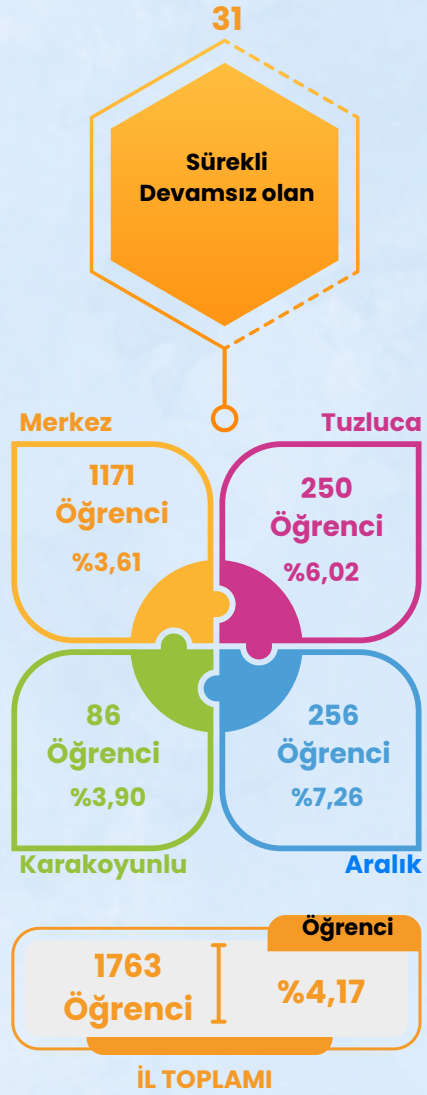

İğdır İli Risk Haritası

2024-2025

Sonuç Raporu