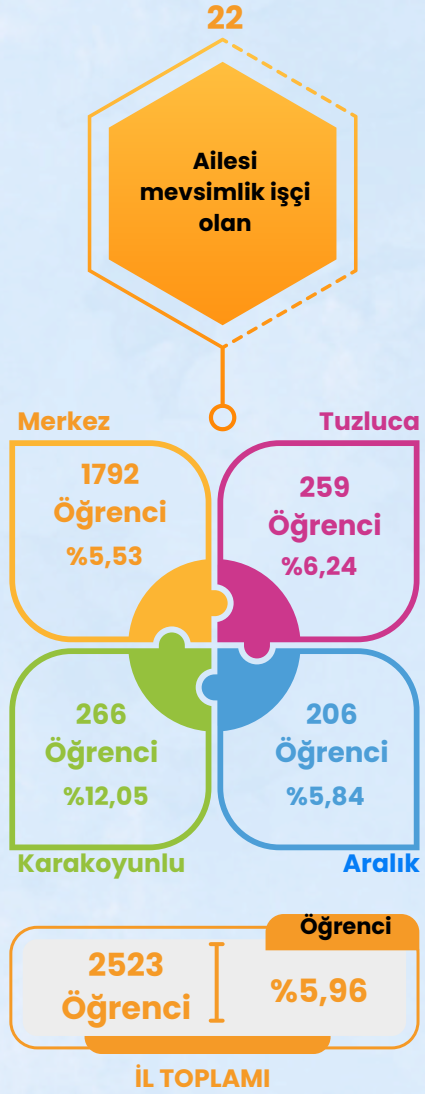

Iğdır İli Risk Haritası

2024-2025

Sonuç Raporu

İğdir İli Risk Haritası

2024-2025

Sonuç Raporu

İğdır İli Risk Haritası

2024-2025

Sonuç Raporu

İğdir İli Risk Haritası

2024-2025

Sonuç Raporu

İğdir İli Risk Haritası

2024-2025

Sonuç Raporu

İğdır İli Risk Haritası

2024-2025

Sonuç Raporu

İğdır İli Risk Haritası

2024-2025

Sonuç Raporu

İğdır İli Risk Haritası

2024-2025

Sonuç Raporu

İğdir İli Risk Haritası

2024-2025

Sonuç Raporu

İğdır İli Risk Haritası

2024-2025

Sonuç Raporu

İğdır İli Risk Haritası

2024-2025