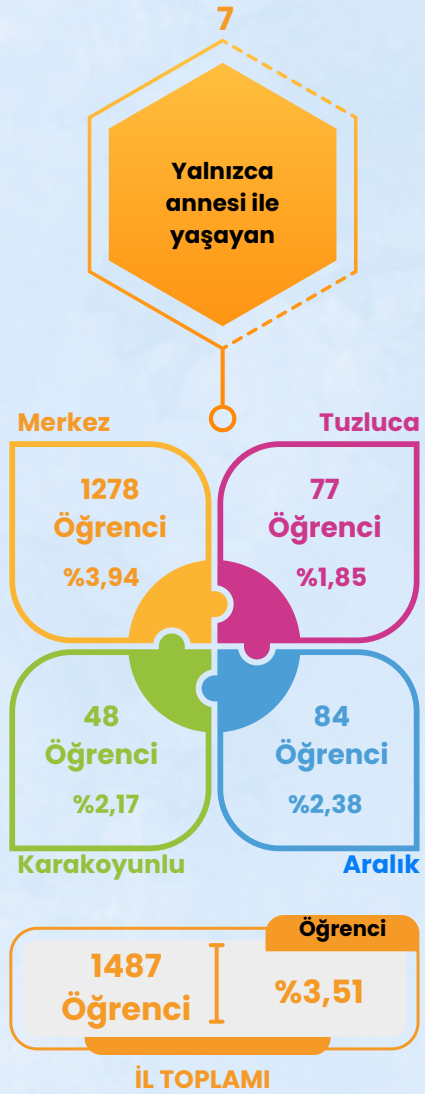

İĞDIR REHBERLİK VE ARAŐTIRMA MERKEZİ

İĞDIR İLİ RİSK HARİTASI SONUÇ RAPORU

2024-2025

Iğdır İli Risk Haritası

2024-2025

Sonuç Raporu

145 Okul
32429 Öğrenci

MERKEZ

35 Okul
3528 Öğrenci

ARALIK

50 Okul
4153 Öğrenci

TUZLUCA

27 Okul
2207 Öğrenci

KARAKOYUNLU

**IĞDIR İL
GENELİ**

**257 OKUL
42317 ÖĞRENCİ**

Iğdır İli Risk Haritası

2024-2025

Sonuç Raporu

İğdir İli Risk Haritası

2024-2025

Sonuç Raporu

İğdır İli Risk Haritası

2024-2025

Sonuç Raporu

İğdir İli Risk Haritası

2024-2025

Sonuç Raporu

İğdir İli Risk Haritası

2024-2025

Sonuç Raporu

İğdır İli Risk Haritası