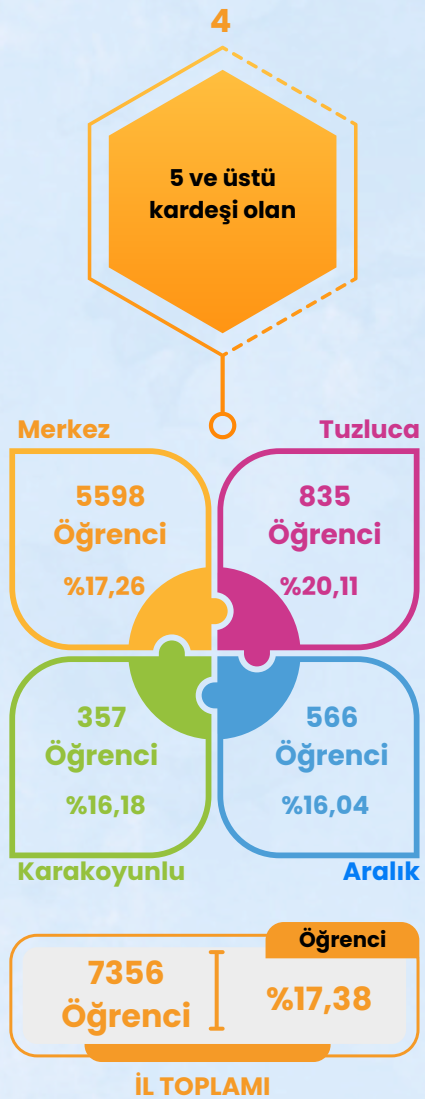

İĞDIR REHBERLİK VE ARAŐTIRMA MERKEZİ

İĞDIR İLİ RİSK HARİTASI SONUÇ RAPORU

2024-2025

Iğdır İli Risk Haritası

2024-2025

Sonuç Raporu

145 Okul
32429 Öğrenci

MERKEZ

35 Okul
3528 Öğrenci

ARALIK

50 Okul
4153 Öğrenci

TUZLUCA

27 Okul
2207 Öğrenci

KARAKOYUNLU

**IĞDIR İL
GENELİ**

**257 OKUL
42317 ÖĞRENCİ**

Iğdır İli Risk Haritası

2024-2025

Sonuç Raporu

İğdir İli Risk Haritası

2024-2025

Sonuç Raporu

İğdır İli Risk Haritası

2024-2025

Sonuç Raporu

İğdir İli Risk Haritası

2024-2025

Sonuç Raporu

İğdir İli Risk Haritası

2024-2025

Sonuç Raporu

İğdır İli Risk Haritası