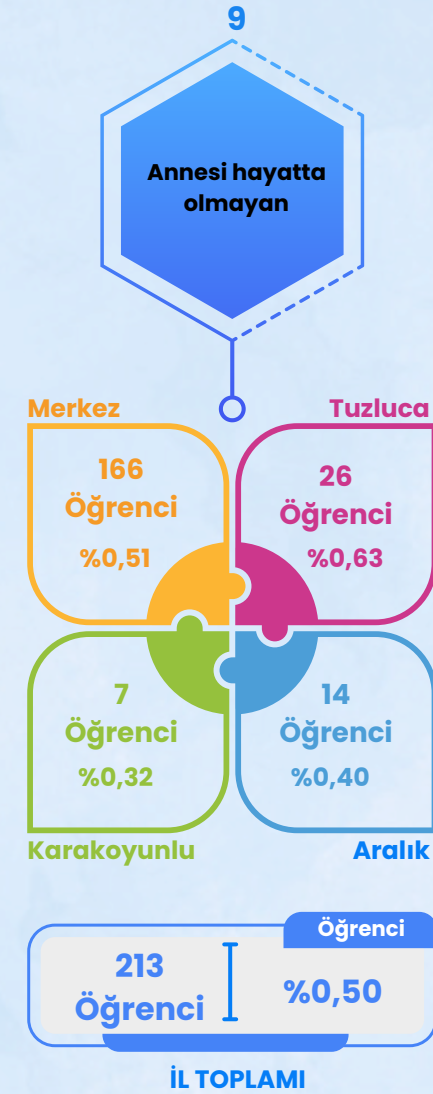

İĞDIR REHBERLİK VE ARAŐTIRMA MERKEZİ

İĞDIR İLİ RİSK HARİTASI SONUÇ RAPORU

2024-2025

Iğdır İli Risk Haritası

2024-2025

Sonuç Raporu

145 Okul
32429 Öğrenci

MERKEZ

35 Okul
3528 Öğrenci

ARALIK

50 Okul
4153 Öğrenci

TUZLUCA

27 Okul
2207 Öğrenci

KARAKOYUNLU

**IĞDIR İL
GENELİ**

**257 OKUL
42317 ÖĞRENCİ**

Iğdır İli Risk Haritası

2024-2025

Sonuç Raporu

İğdir İli Risk Haritası

2024-2025

Sonuç Raporu

İğdır İli Risk Haritası

2024-2025

Sonuç Raporu

İğdir İli Risk Haritası

2024-2025

Sonuç Raporu

İğdir İli Risk Haritası

2024-2025

Sonuç Raporu

İğdır İli Risk Haritası