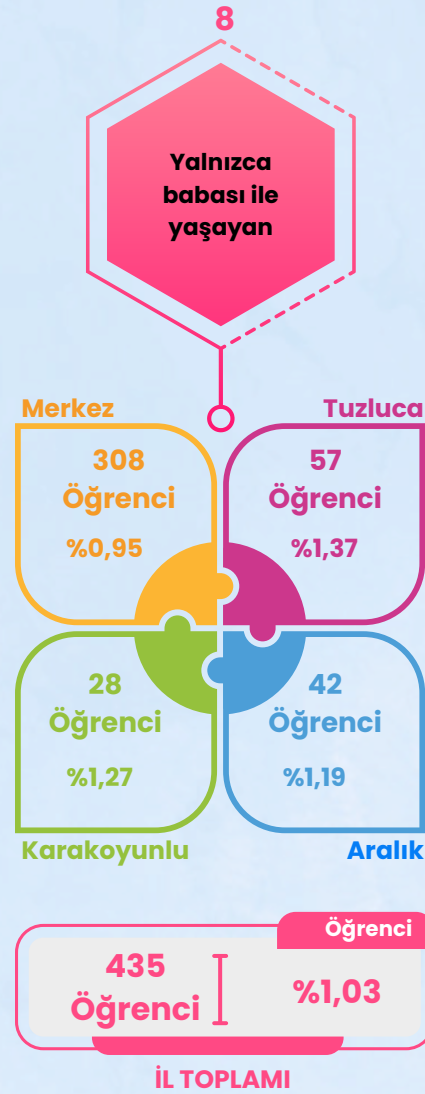

İĞDIR REHBERLİK VE ARAŐTIRMA MERKEZİ

İĞDIR İLİ RİSK HARİTASI SONUÇ RAPORU

2024-2025

Iğdır İli Risk Haritası

2024-2025

Sonuç Raporu

145 Okul
32429 Öğrenci

MERKEZ

35 Okul
3528 Öğrenci

ARALIK

50 Okul
4153 Öğrenci

TUZLUCA

27 Okul
2207 Öğrenci

KARAKOYUNLU

**IĞDIR İL
GENELİ**

**257 OKUL
42317 ÖĞRENCİ**

Iğdır İli Risk Haritası

2024-2025

Sonuç Raporu

İğdir İli Risk Haritası

2024-2025

Sonuç Raporu

İğdır İli Risk Haritası

2024-2025

Sonuç Raporu

İğdir İli Risk Haritası

2024-2025

Sonuç Raporu

İğdir İli Risk Haritası

2024-2025

Sonuç Raporu

İğdır İli Risk Haritası