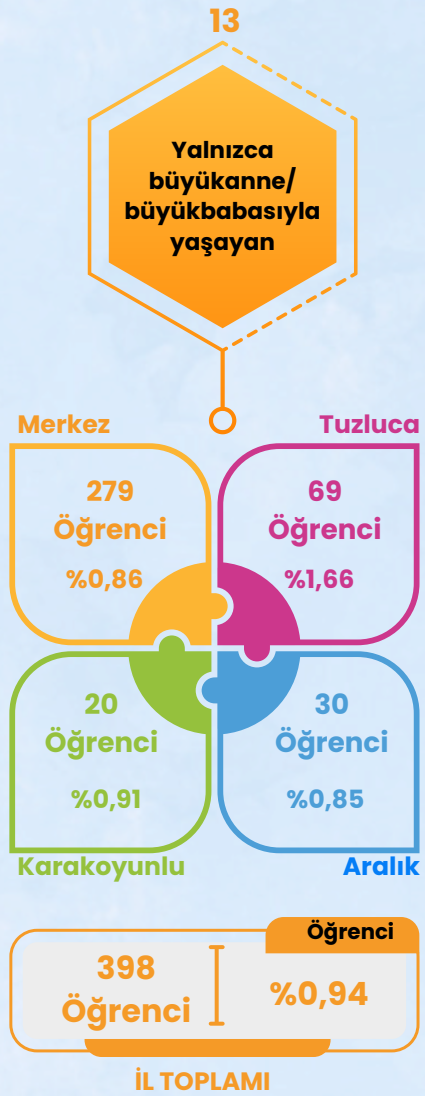

Iğdır İli Risk Haritası

2024-2025

Sonuç Raporu

İğdir İli Risk Haritası

2024-2025

Sonuç Raporu

İğdır İli Risk Haritası

2024-2025

Sonuç Raporu

İğdir İli Risk Haritası

2024-2025

Sonuç Raporu

İğdir İli Risk Haritası

2024-2025

Sonuç Raporu

İğdır İli Risk Haritası

2024-2025

Sonuç Raporu

İğdır İli Risk Haritası

2024-2025

Sonuç Raporu

İğdır İli Risk Haritası

2024-2025

Sonuç Raporu