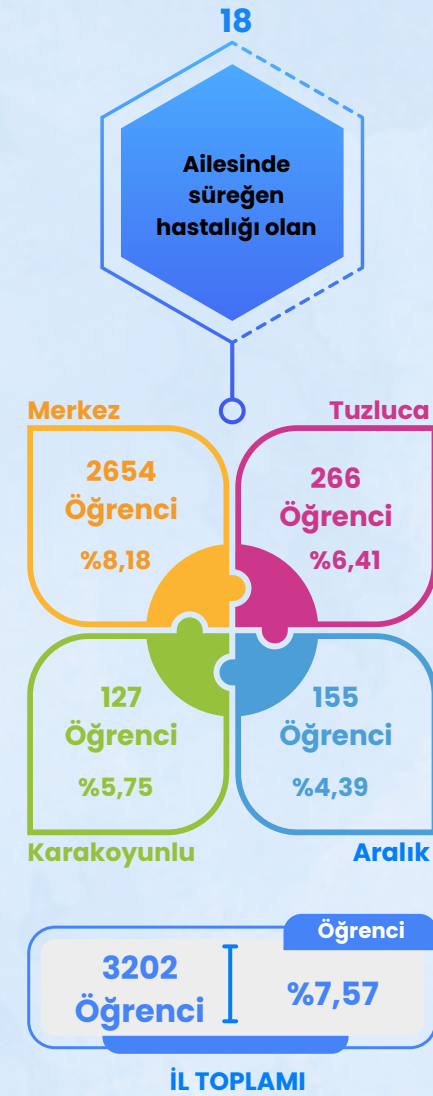

Iğdır İli Risk Haritası

2024-2025

Sonuç Raporu

İğdir İli Risk Haritası

2024-2025

Sonuç Raporu

İğdır İli Risk Haritası

2024-2025

Sonuç Raporu

İğdir İli Risk Haritası

2024-2025

Sonuç Raporu

İğdir İli Risk Haritası

2024-2025

Sonuç Raporu

İğdır İli Risk Haritası

2024-2025

Sonuç Raporu

İğdır İli Risk Haritası

2024-2025

Sonuç Raporu

İğdır İli Risk Haritası

2024-2025

Sonuç Raporu