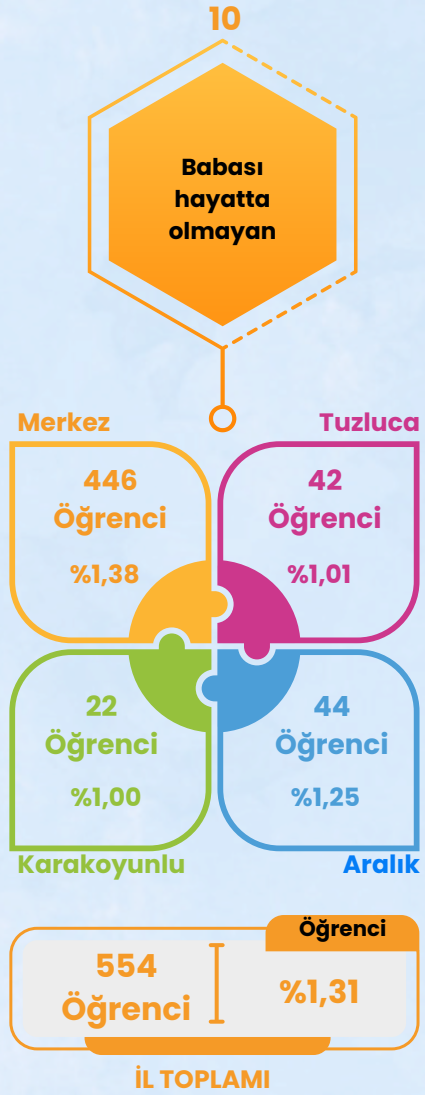

İĞDIR REHBERLİK VE ARAŐTIRMA MERKEZİ

İĞDIR İLİ RİSK HARİTASI SONUÇ RAPORU

2024-2025

Iğdır İli Risk Haritası

2024-2025

Sonuç Raporu

145 Okul
32429 Öğrenci

MERKEZ

35 Okul
3528 Öğrenci

ARALIK

50 Okul
4153 Öğrenci

TUZLUCA

27 Okul
2207 Öğrenci

KARAKOYUNLU

**IĞDIR İL
GENELİ**

**257 OKUL
42317 ÖĞRENCİ**

Iğdır İli Risk Haritası

2024-2025

Sonuç Raporu

İğdir İli Risk Haritası

2024-2025

Sonuç Raporu

İğdır İli Risk Haritası

2024-2025

Sonuç Raporu

İğdir İli Risk Haritası

2024-2025

Sonuç Raporu

İğdir İli Risk Haritası

2024-2025

Sonuç Raporu

İğdır İli Risk Haritası